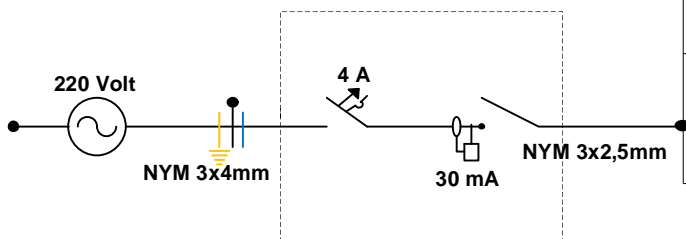

**DIREKTORAT JENDERAL  
KETENAGALISTRIKAN**

**Contoh gambar instalasi listrik sederhana untuk rumah tinggal dengan luas bangunan 36 meter persegi**

Sakelar tunggal	Sakelar ganda	Lampu	Lampu	Kotak kontak	Jumlah titik
—	—	LHE 8W	LHE 12W	350 VA	6
		Beban	16 Watt	36 Watt	350 Watt
		Total beban	392 Watt		