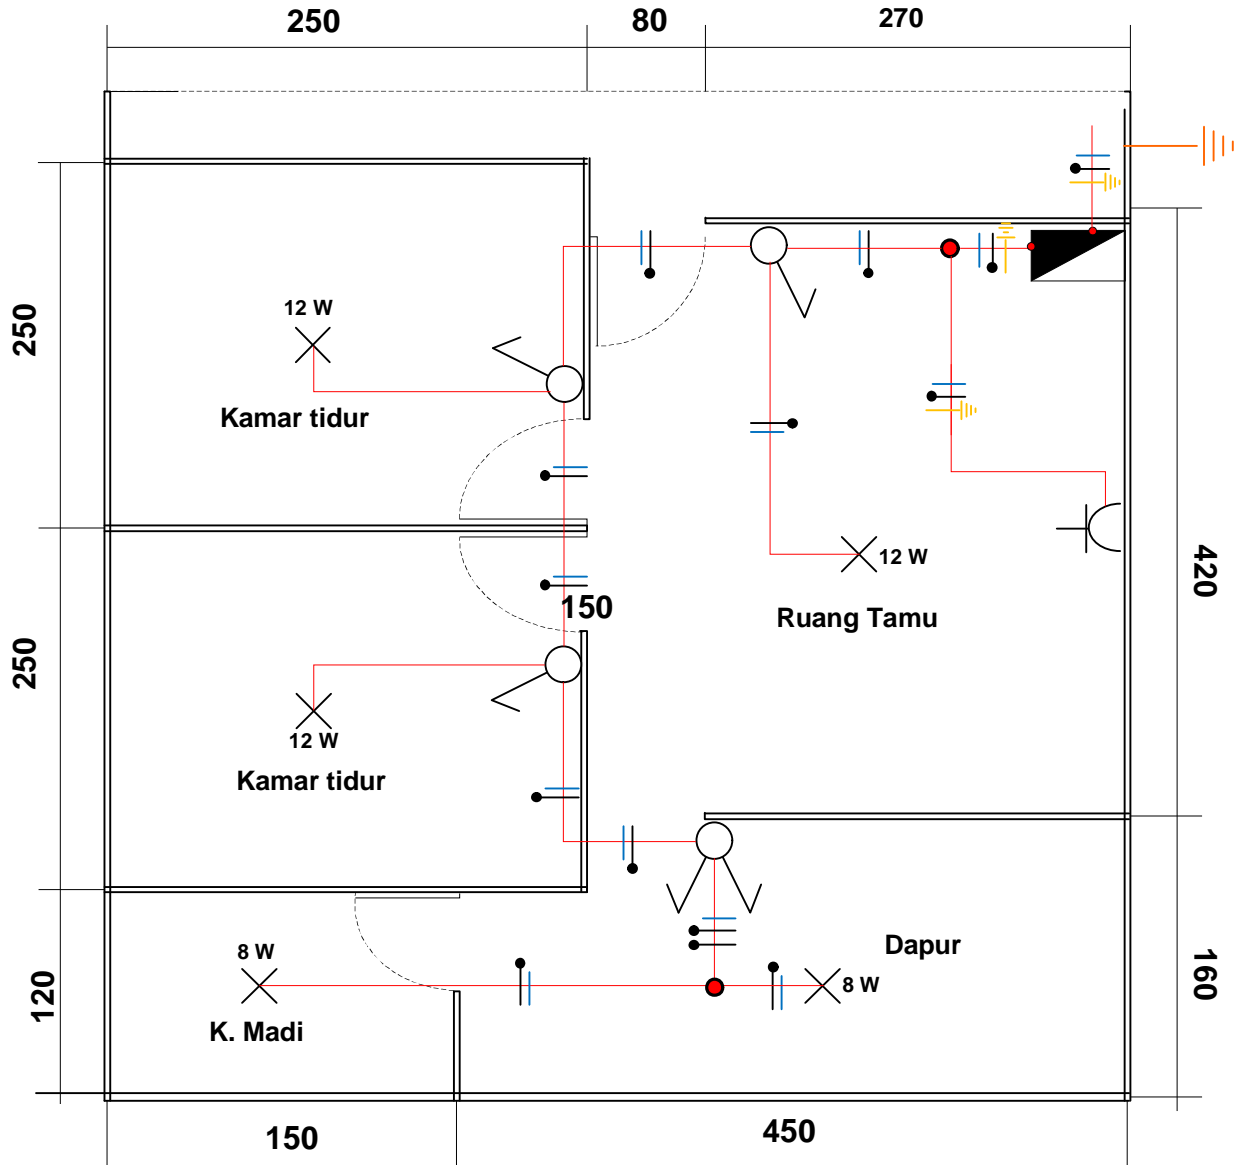

**DIREKTORAT JENDERAL  
KETENAGALISTRIKAN**

**Contoh gambar instalasi listrik sederhana untuk rumah tinggal dengan luas bangunan 36 meter persegi**

Sakelar tunggal	Sakelar ganda	Lampu	Lampu	Kotak kontak	Jumlah titik
—	—	LHE 8W	LHE 12W	350 VA	6
		Beban	16 Watt	36 Watt	350 Watt
		Total beban	392 Watt		