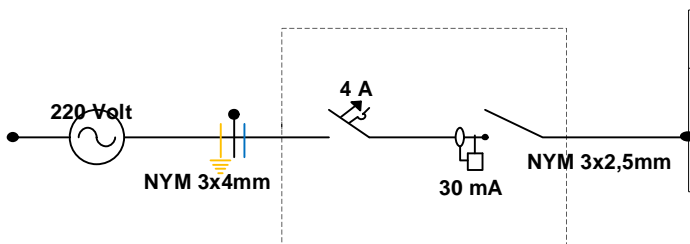

DIREKTORAT JENDERAL KETENAGALISTRIKAN

Contoh gambar instalasi listrik sederhana untuk rumah tinggal dengan luas bangunan 45 meter persegi ²

Sakelar tunggal	Sakelar ganda	Lampu	Lampu	Kotak kontak	Jumlah titik
—	—	LHE 8W	LHE 12W	350 VA	
		2	4	2	8
		Beban	16 Watt	48 Watt	700 Watt
		Total beban	864 Watt		