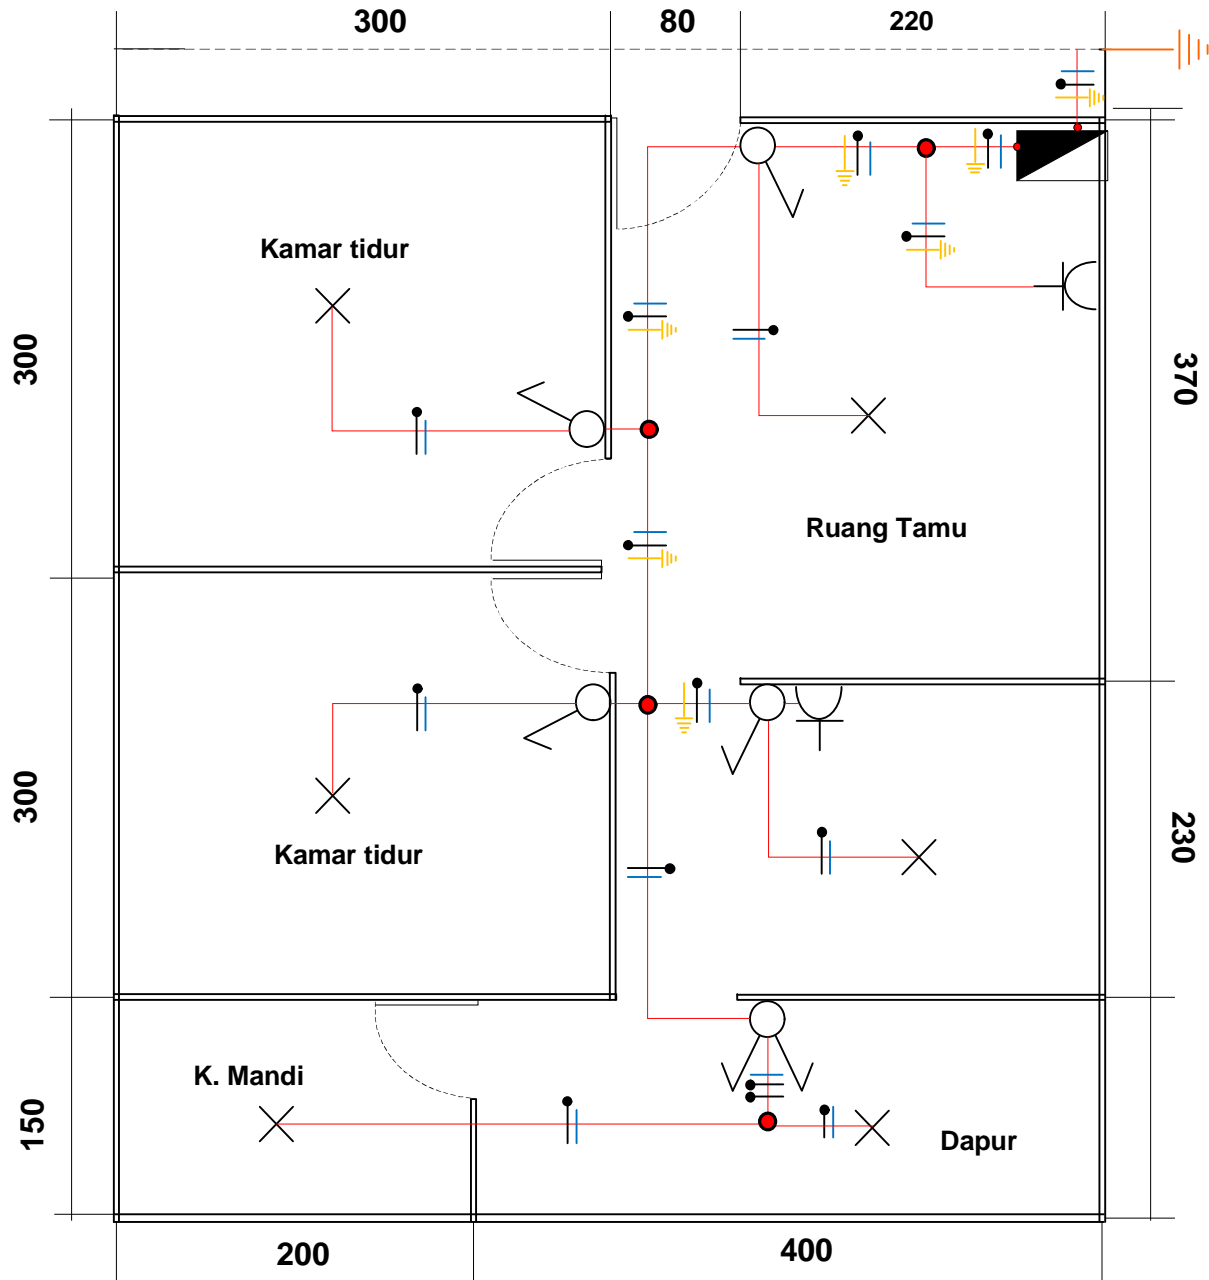

DIREKTORAT JENDERAL KETENAGALISTRIKAN

Contoh gambar instalasi listrik sederhana untuk rumah tinggal dengan luas bangunan 45 meter persegi ²

Sakelar tunggal	Sakelar ganda	Lampu	Lampu	Kotak kontak	Jumlah titik
—	—	LHE 8W	LHE 12W	350 VA	
		2	4	2	8
		Beban	16 Watt	48 Watt	700 Watt
		Total beban	864 Watt		